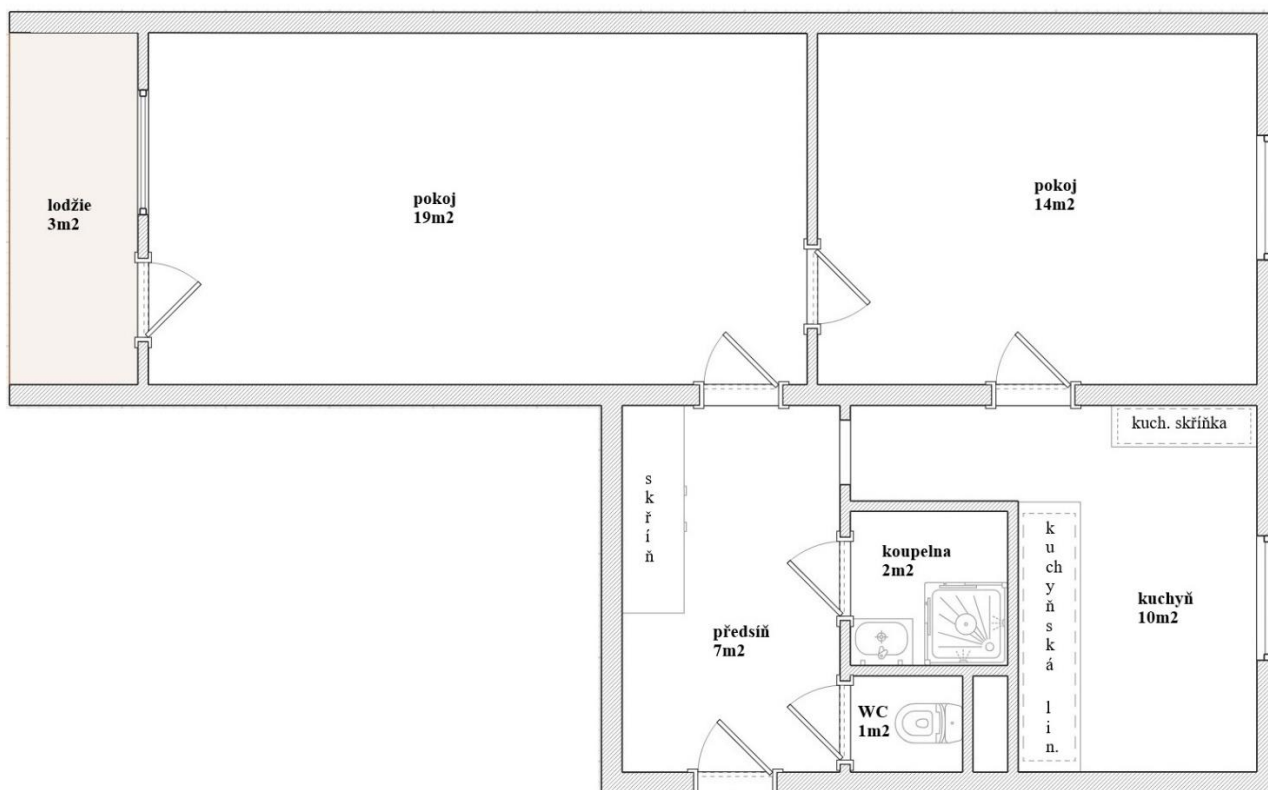

Pronájem bytu 2+1/L (56m²), ul. Tuchorazská, Praha 10 - Malešice

Druh	<i>pronájem bytu</i>	Kategorie	I.
Velikost	<i>2+1/lodžie</i>	Topení	ústřední
Patro	6.	Kabelová TV	možnost připojení
Praha	10 - Malešice	Internet	ano – v ceně nájmu
Ulice	Tuchorazská	Zdi	štuk
Doba pronájmu	minimálně 1 rok	Podlahy	dlažba a PVC
Využití	bydlení	Výtah	ano
Volný	ihned	Stav bytu	dobry
Plocha	56m²	Vybavení domu	kočárkárna
Dům	zateplený		
Vybavení bytu	kuchyňská linka, lednice s mrazákem, plynový sporák s elektrickou troubou, jídelní stůl a tři židle, mikrovlnná trouba, automatická pračka, žaluzie, osvětlení, vestavěná skříň v předsíni, plastová okna atd.		