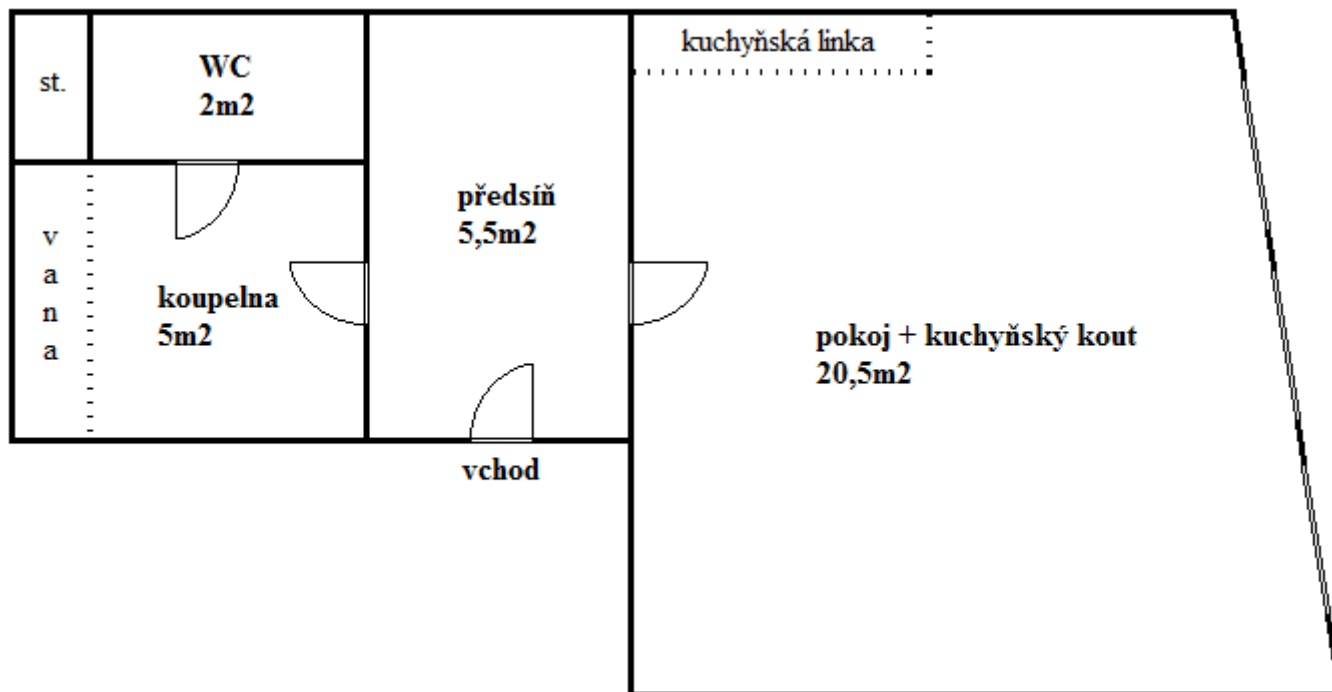

Pronájem zařízeného ateliéru - bytu v novostavbě o velikosti 1+kk (cca 33m2),

Praha 6 – Břevnov, ul. Bělohorská

Druh	<i>pronájem zařízeného ateliéru (bytu) v novostavbě</i>				
Velikost	<i>1+kk</i>	Kategorie	<i>I.</i>	Internet	<i>možný</i>
Patro	<i>1.</i>	Parkování	<i>velice dobré</i>	Topení	<i>ústřední</i>
Praha	<i>6</i>	Metro	<i>cca 5 minuta</i>	Jádro	<i>zděné</i>
Lokalita	<i>Břevnov</i>	Volný	<i>ihned</i>	Zdi	<i>štuk</i>
Ulice	<i>Bělohorská</i>	Sporák	<i>sklokeramická deska</i>	Zabez. zař.	<i>ano</i>
Doba pronájmu	<i>min. 1 rok</i>	Stav bytu	<i>nový</i>	Výtah	<i>ano</i>
Využití	<i>bydlení, podnikání</i>	Podlaha	<i>plovoucí, dlažba</i>	Měř. vody	<i>ano</i>
Dům	<i>zděný</i>	Plocha	<i>cca 33m2</i>	Měř. tepla	<i>ano</i>
Vybavení bytu	<i>kuchyňská linka, sklokeramická deska, lednice s mrzáčkem zn. Zanussi, automatická pračka zn. Beko, ochlazovač vzduchu zn. Siguro, rychlovarná konvice, postel s matrací, nábytková stěna, stůl, vestavěná skříň, botník atd. možnost dovybavit byt dle požadavků nájemce za vyšší nájemné</i>				
Cena nájmu bytu	<i>13.000,-Kč/měsíčně</i>				
Cena služeb	<i>3.000,-Kč/měsíčně za služby spojené s užíváním včetně elektřiny (vyjma internetu)</i>				
Jistina - kauce	<i>16.000,-Kč</i>				
Provize RK	<i>13.000,-Kč - hradí nájemce</i>				
Poznámka	<i>Výborné spojení do centra Prahy, veškeré služby a občanská vybavenost nedaleko.</i>				