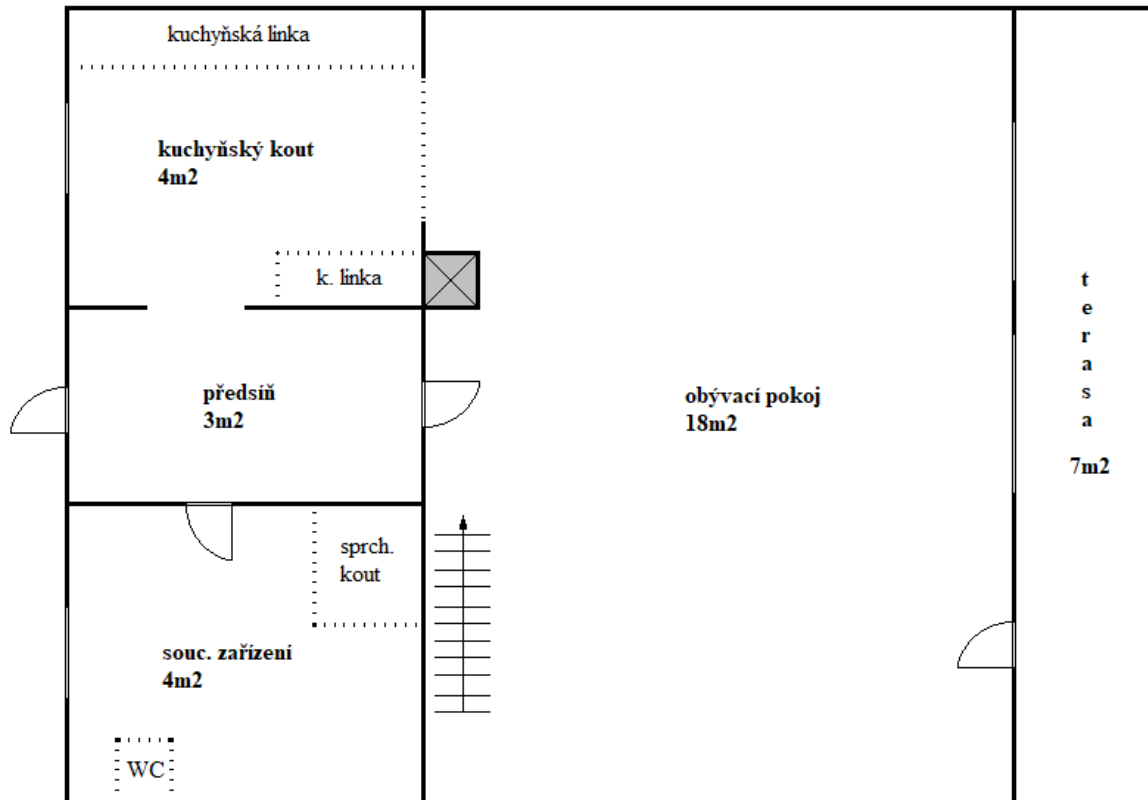

Prodej rekreační chaty o velikosti 3+kk/terasa (cca 52m²) + kůlna, pozemek 416m², část obce Loutí, obec Rabyně, okr. Benešov

Druh	dřevěná rekreační chata		
Velikost domu	3+kk (45m²) / terasa (7m²)		
Vedlejší stavby	kůlna 4m²		
Část obce	Loutí	Soc. zařízení	WC + sprchový kout
Obec	Rabyně	Teplá voda	elektrický bojler
Katastrální úz.	Rabyně	Topení	kamna
Okres	Benešov	Podlahy	dřevěné
Volná	ihned	Střecha	sedlová
Voda	pitná - vrtaná studna	Zast. plocha chaty	31m²
Elektrika	220/380V	Užitná plocha	cca 52m²
Septik	ano	Zahrada	385m²
Nadzemní podl.	2	Plocha pozemku	416m²
Podzemní podl.	0	Terén pozemku	svažitý
Využití	rekreace, celoroční užívání	Kolaudace	v roce 1987
Vybavení chaty	veškeré vybavení a zařízení (viz. fotografie) je zahrnuto v ceně nemovitosti		
Stav chaty	dobry - voda zavedená do chaty		
Cesta	příjezdová cesta je v majetku obce		
Cena	2.495.000,-Kč (včetně provize RK, poplatků, právních služeb)		
Poznámka	nedaleko Slapská přehrada – cca 10 minut pěšky velice klidné a tiché místo hezký výhled do zeleně – lesa		

přízemí rekreační chaty Rabyně - Loutí

1. patro rekreační chaty Rabyně - Loutí