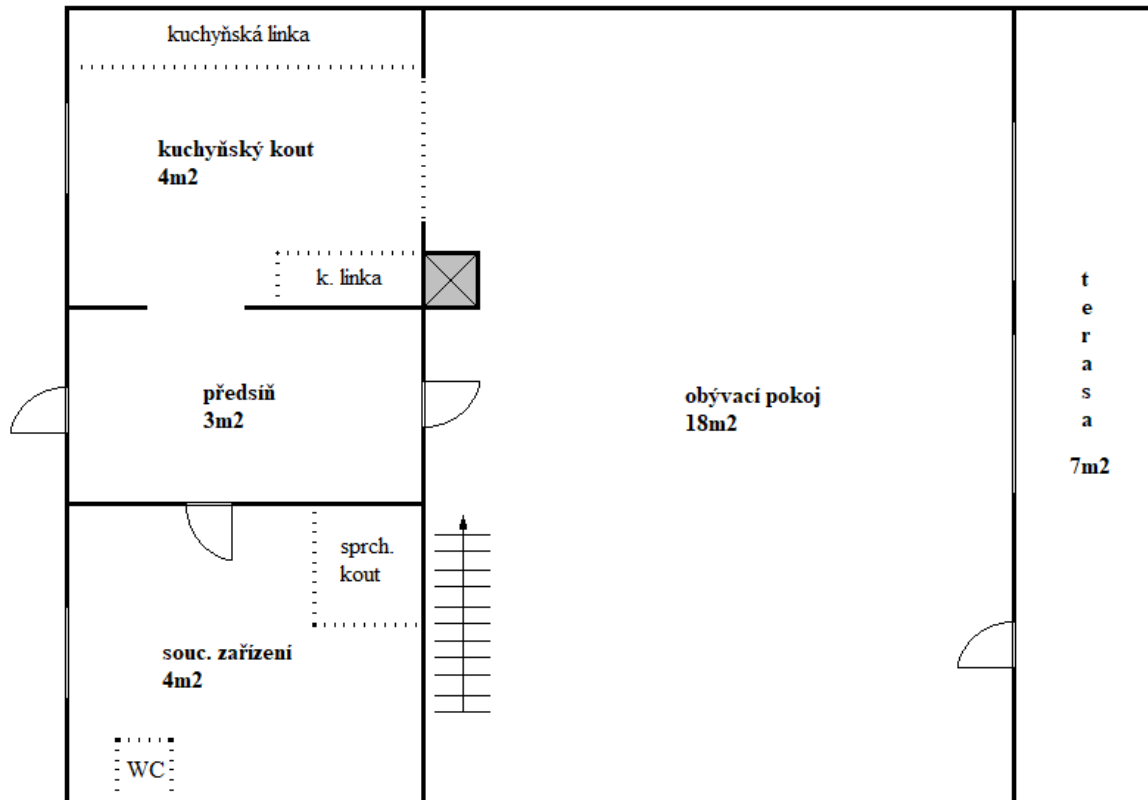

Prodej rekreační chaty o velikosti 3+kk/terasa (cca 52m²) + kůlna, pozemek 416m², část obce Loutí, obec Rabyně, okr. Benešov

Druh	dřevěná rekreační chata		
Velikost domu	3+kk (45m²) / terasa (7m²)		
Vedlejší stavby	kůlna 4m²		
Část obce	Loutí	Soc. zařízení	WC + sprchový kout
Obec	Rabyně	Teplá voda	elektrický bojler
Katastrální úz.	Rabyně	Topení	kamna
Okres	Benešov	Podlahy	dřevěné
Volná	ihned	Střecha	sedlová
Voda	pitná - vrtaná studna	Zast. plocha chaty	31m²
Elektrika	220/380V	Užitná plocha	cca 52m²
Septik	ano	Zahrada	385m²
Nadzemní podl.	2	Plocha pozemku	416m²
Podzemní podl.	0	Terén pozemku	svažitý
Využití	rekreace, celoroční užívání	Kolaudace	v roce 1987
Vybavení chaty	veškeré vybavení a zařízení (viz. fotografie) je zahrnuto v ceně nemovitosti		
Stav chaty	dobry - voda zavedená do chaty		
Cesta	příjezdová cesta je v majetku obce		
Cena	2.795.000,-Kč (včetně provize RK, poplatků, právních služeb)		
Poznámka	nedaleko Slapská přehrada – cca 10 minut pěšky velice klidné a tiché místo hezký výhled do zeleně – lesa		

přízemí rekreační chaty Rabyně - Loutí

1. patro rekreační chaty Rabyně - Loutí